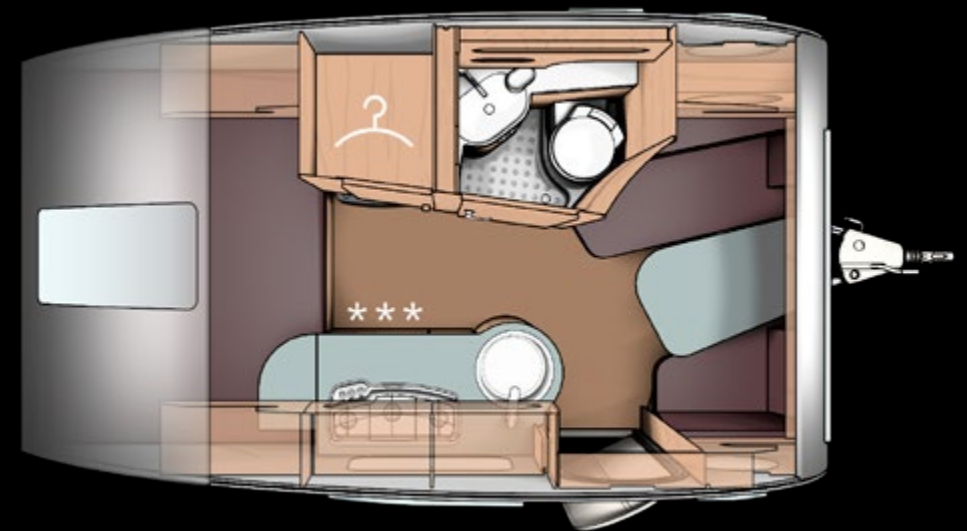

NU JE EIGEN T@B CONFIGUREREN! OP [CONFIGURATOR.TABME.DE/NL](https://configurator.tabme.de/nl)
KUN JE JE GEHEEL EIGEN CULT BOLLETJE CREËREN.
CONFIGUREZ DÈS MAINTENANT VOTRE T@B! SUR [CONFIGURATOR.TABME.DE/FR](https://configurator.tabme.de/fr),
VOUS POUVEZ CRÉER VOTRE PROPRE BULLE DE CONFORT.

NL

FR

* HET OPGEGEVEN GEWICHT IS DE TECHNISCHE TOELAATBARE TOTALE MASSA. VERDERE AANVULLENDE OPTIES EN JURIDISCHE EN TECHNISCHE INFORMATIE OVER HET ONDERWERP "VOERTUIGGEWICHTEN" VINDT U OP [CONFIGURATOR.TABME.DE/NL](https://configurator.tabme.de/nl).

* LE POIDS INDIQUÉ EST LE POIDS TOTAL TECHNIQUEMENT ADMISSIBLE. VOUS TROUVEREZ D'AUTRES OPTIONS SUPPLÉMENTAIRES AINSI QUE DES INFORMATIONS JURIDIQUES ET TECHNIQUES SUR LE THÈME "POIDS DES VÉHICULES" SUR [CONFIGURATOR.TABME.DE/FR](https://configurator.tabme.de/fr).