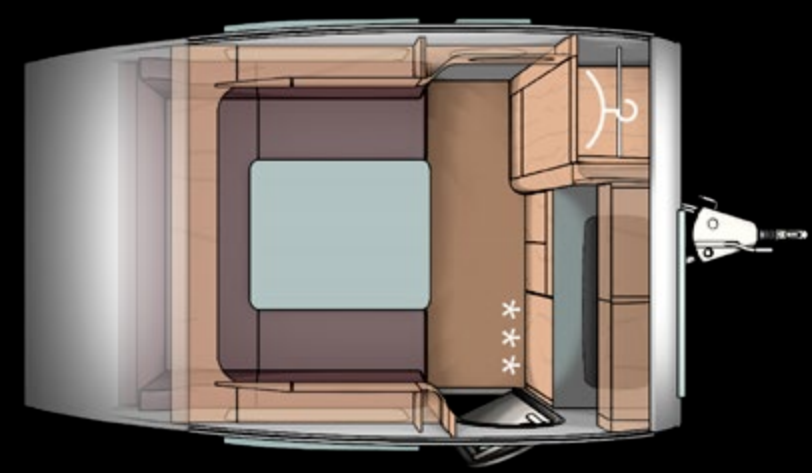

TOTALE LENGTE/BINNENLENGTE LONGUEUR TOTALE/LONGUEUR UTILE	517/340 CM
TOTALE BREEDTE/BINNENBREEDTE LARGEUR TOTALE/LARGEUR UTILE	201/180 CM
TOTALE HOOGTE/BINNENHOOGTE HAUTEUR TOTALE/HAUTEUR INTÉRIEURE	244/182 CM